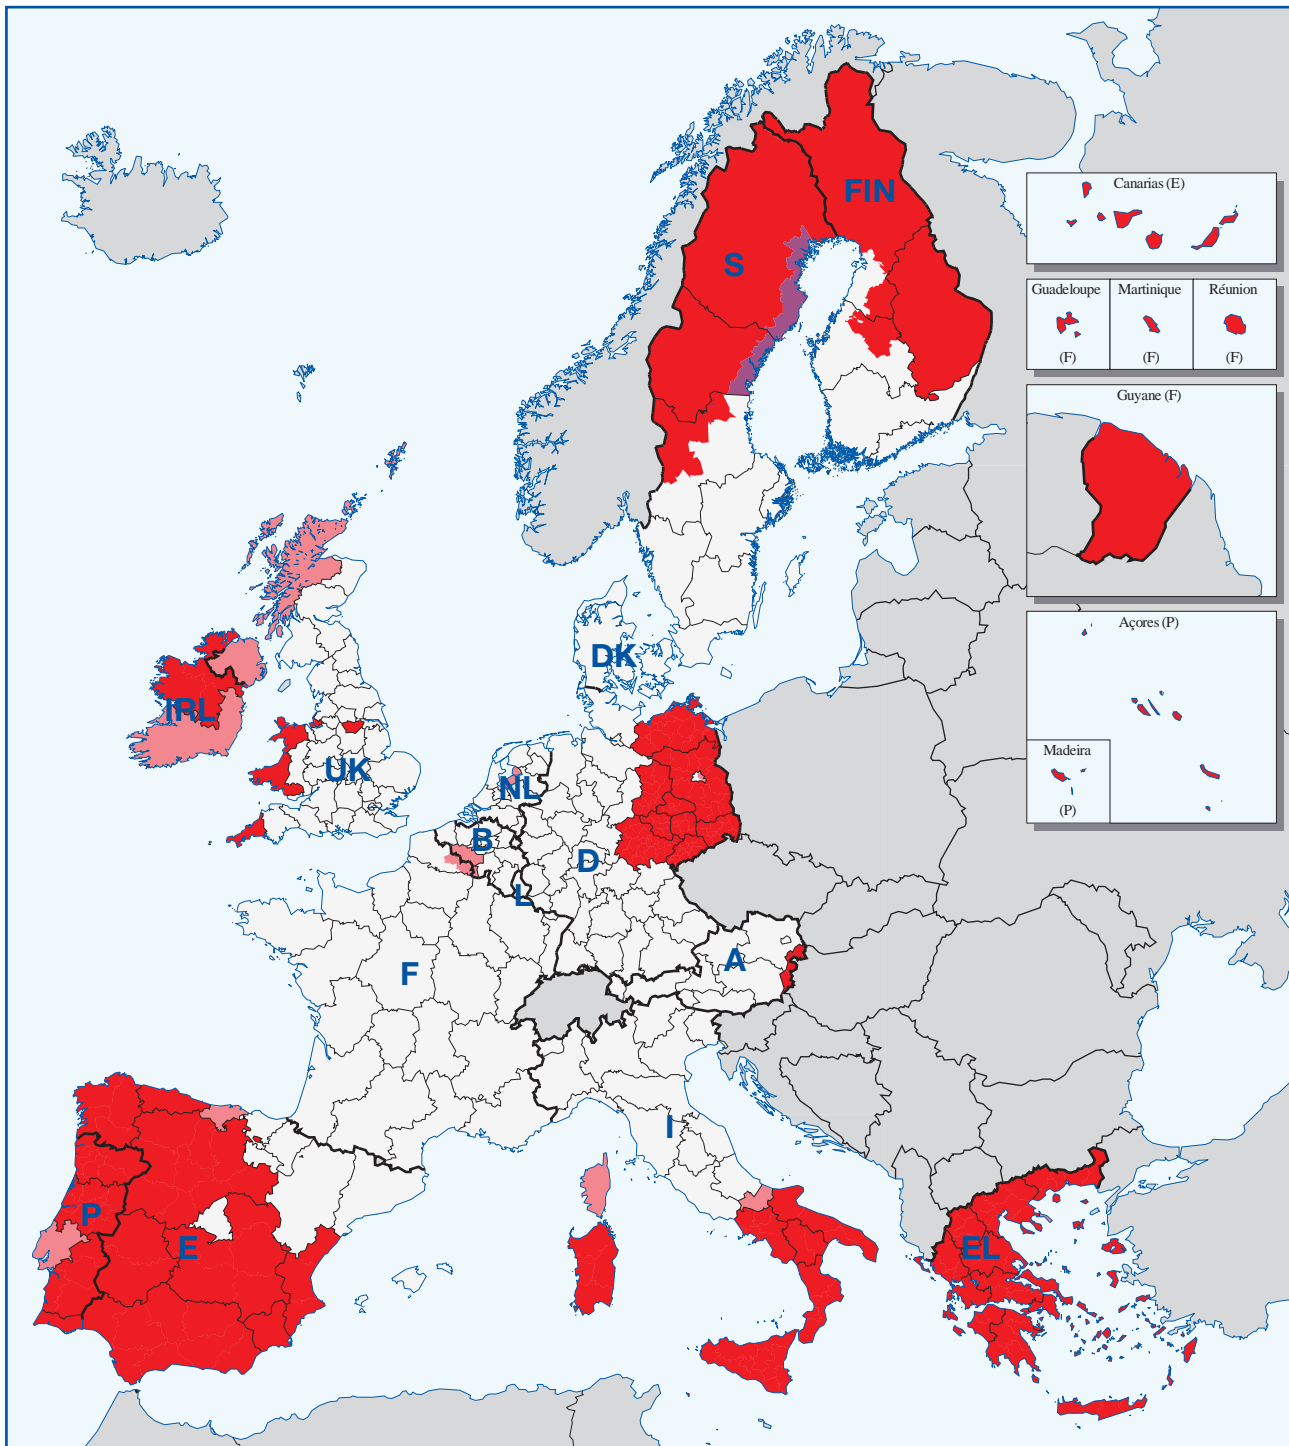

Carta delle zone obiettivo 1 dei Fondi strutturali per il periodo 2000-2006

-  Regioni ammissibili all'obiettivo 1
-  Sostegno transitorio all'obiettivo 1
-  Programma speciale a favore delle zone costiere svedesi

Si ricorda che il programma PEACE, a favore della pace e della riconciliazione nell'Irlanda del Nord, continuerà ad essere finanziato per 5 anni nell'ambito dell'obiettivo 1.